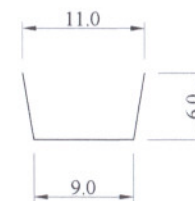

250.0

42.3

Circ Groove (2:1 scale)

Lateral Groove (2:1 scale)

250/640R18 - 275/645R18
 285/680R18 - 270/710R18