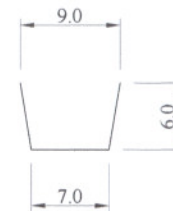

250.0

42.3

Circ Groove (2:1 scale)

Lateral Groove (2:1 scale)

250/640R18 - 275/645R18
 285/680R18 - 270/710R18