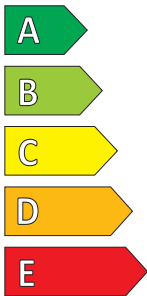

# ENERG

AVON®

S460210-01

195/60 R 16 89 V

C1

**D**

**A**