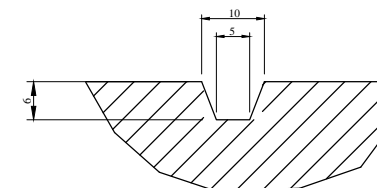

Lateral Grooves

Circumferential Grooves

250/570R13

Pattern Type

Wet

Drawn:-
25/10/10

Pattern No

ACR71U