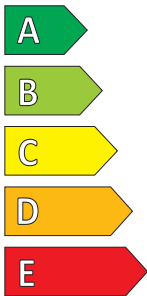

ENERG

AVON®

S460016-01

205/45 R 16 83 W

C1

D