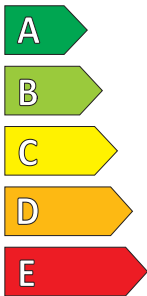

# ENERG

AVON®

G700011-01

155/65 R 14 75 T

C1

**D**