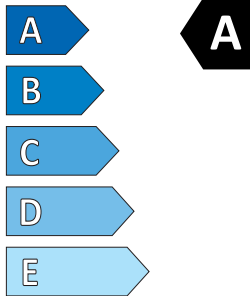

# ENERG

AVON®

S860113-02

195/65 R 16C 104/102 T

C2

**C**

**A**