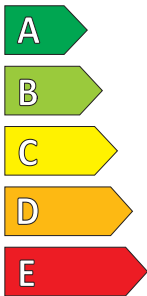

# ENERG

AVON®

S460393-02

215/55 R 17 98 W XL

C1

**C**