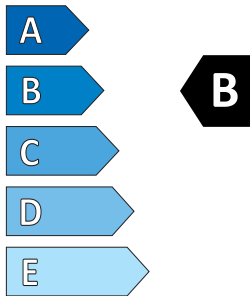

ENERG

AVON®

S860114-01

205/65 R 16C 107/105 T

C2

C

B