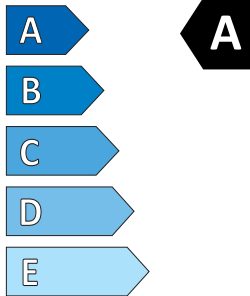

# ENERG

AVON®

S860019-02

195/75 R 16C 110/108 T

C2

**C**

**A**