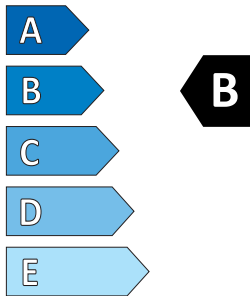

# ENERG

AVON®

S700116-01

185/60 R 14 82 H

C1

**C**

**B**